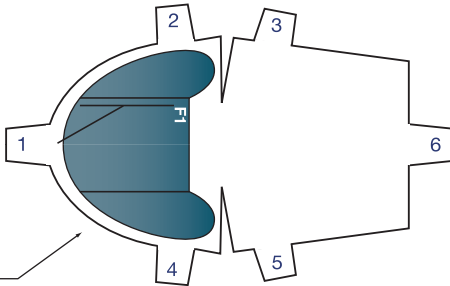

ばんごうぶがんと
番号部分を
すうじのじゆん
数字の順に
6カ所の
しよこ
切り込みに
さ
差し込む。

JR 西日本 ペーパークラフト
N700A 新幹線 (のぞみ) [先頭車両]

- きりとり
- - - - やまおり
- · - · - たにおり
- ☆ のりしろ